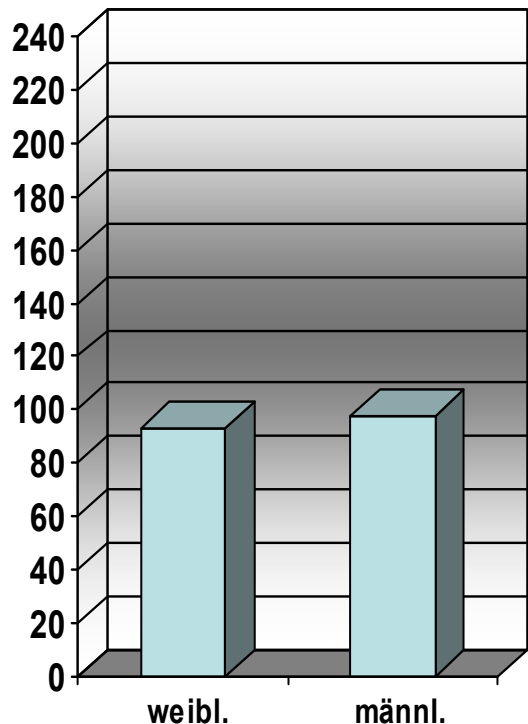

Reichshofschule

Meiner Weg 8, 58239 Schwerte

Schulleiterin : Frau Jungholt

Konrektorin : Frau Schulze

Sekretariat : Frau Hille

Hausmeisterin: Frau Schmidt

Telefon : 02304/6594

Fax : 02304/258070

E-Mail: info@rhs.schwerte.de

<u>Jahrgang1</u>	Schüler		
1a	26		
1b	26		
	52	2 Klassen a	26,00

<u>Jahrgang2</u>	Schüler		
2a	28		
2b	29		
	57	2 Klassen a	28,50

<u>Jahrgang3</u>	Schüler		
3a	22		
3b	20		
	42	2 Klassen a	21,00

<u>Jahrgang4</u>	Schüler		
4a	21		
4b	19		
	40	2 Klassen a	20,00

Gesamtsschülerzahl: 191 8 Klassen
davon Aussiedler: 0

davon weibl. 93

männl. 98